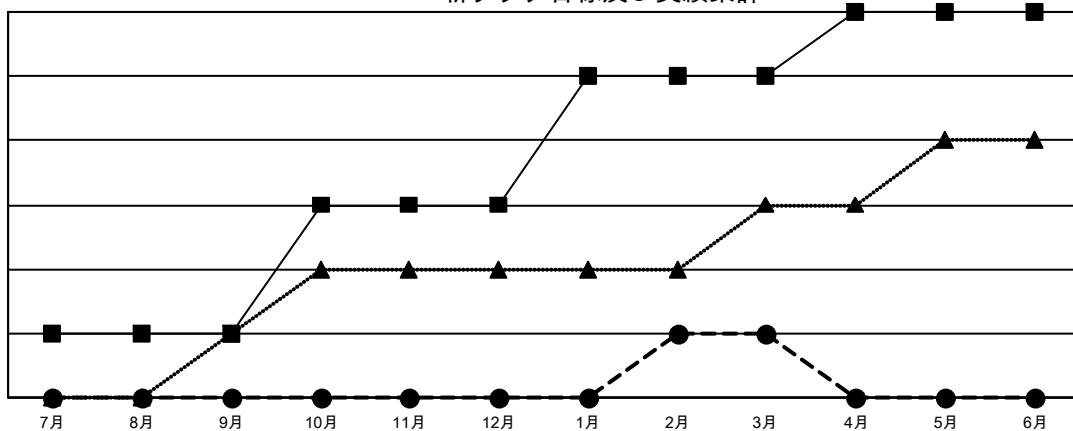

GMT: OPEN

GMT会則地域 5 - J

クラブ			
結果 : 2025-2026			
四半期	新クラブ目標	新クラブ	解散クラブ
7月/8月/9月	1	0	1
10月/11月/12月	2	0	0
1月/2月/3月	2	1	1
4月/5月/6月	1	0	0

名			
結果 : 2025-2026			
四半期	会員純増目標	会員増強実績	退会者 (転籍を含む) 実際
7月/8月/9月	375	402	226
10月/11月/12月	301	206	285
1月/2月/3月	295	285	241
4月/5月/6月	180	0	0

新クラブ目標及び実績累計

会員目標及び実績累計

解散クラブ: 2	258 CLUBS OF 357 一名以上の新会員を登録	男女別 男性 9,810 (76.53%) 女性 3,008 (23.47%)
退会者 物故会員 66 クラブ解散 1 その他 684 合計 751	会員累計データを見るには、ここをクリック	世帯主/家族会員合計 3,373 国際会費半額の家族会員 1,898