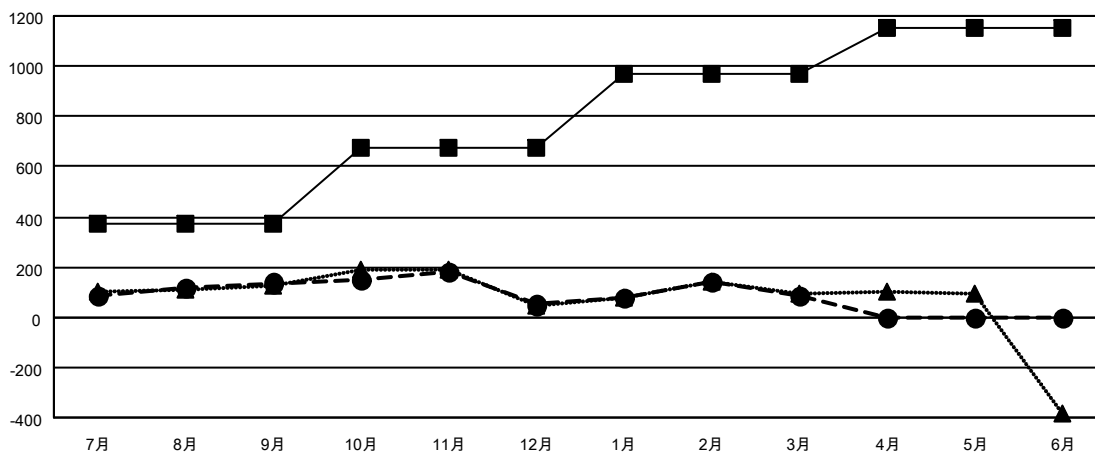

GMT: OPEN

GMT会則地域 5 - J

クラブ			
結果 : 2025-2026			
四半期	新クラブ目標	新クラブ	解散クラブ
7月/8月/9月	1	0	1
10月/11月/12月	2	0	0
1月/2月/3月	2	1	1
4月/5月/6月	1	0	0

名			
結果 : 2025-2026			
四半期	会員純増目標	会員増強実績	退会者 (転籍を含む) 実際
7月/8月/9月	375	402	226
10月/11月/12月	301	206	285
1月/2月/3月	295	285	241
4月/5月/6月	180	0	0

新クラブ目標及び実績累計

会員目標及び実績累計

解散クラブ: 2	258 CLUBS OF 357 一名以上の新会員を登録	男女別 男性 9,810 (76.53%) 女性 3,008 (23.47%)
退会者 物故会員 66 クラブ解散 1 その他 684 合計 751	会員累計データを見るには、ここをクリック	世帯主/家族会員合計 3,373 国際会費半額の家族会員 1,898